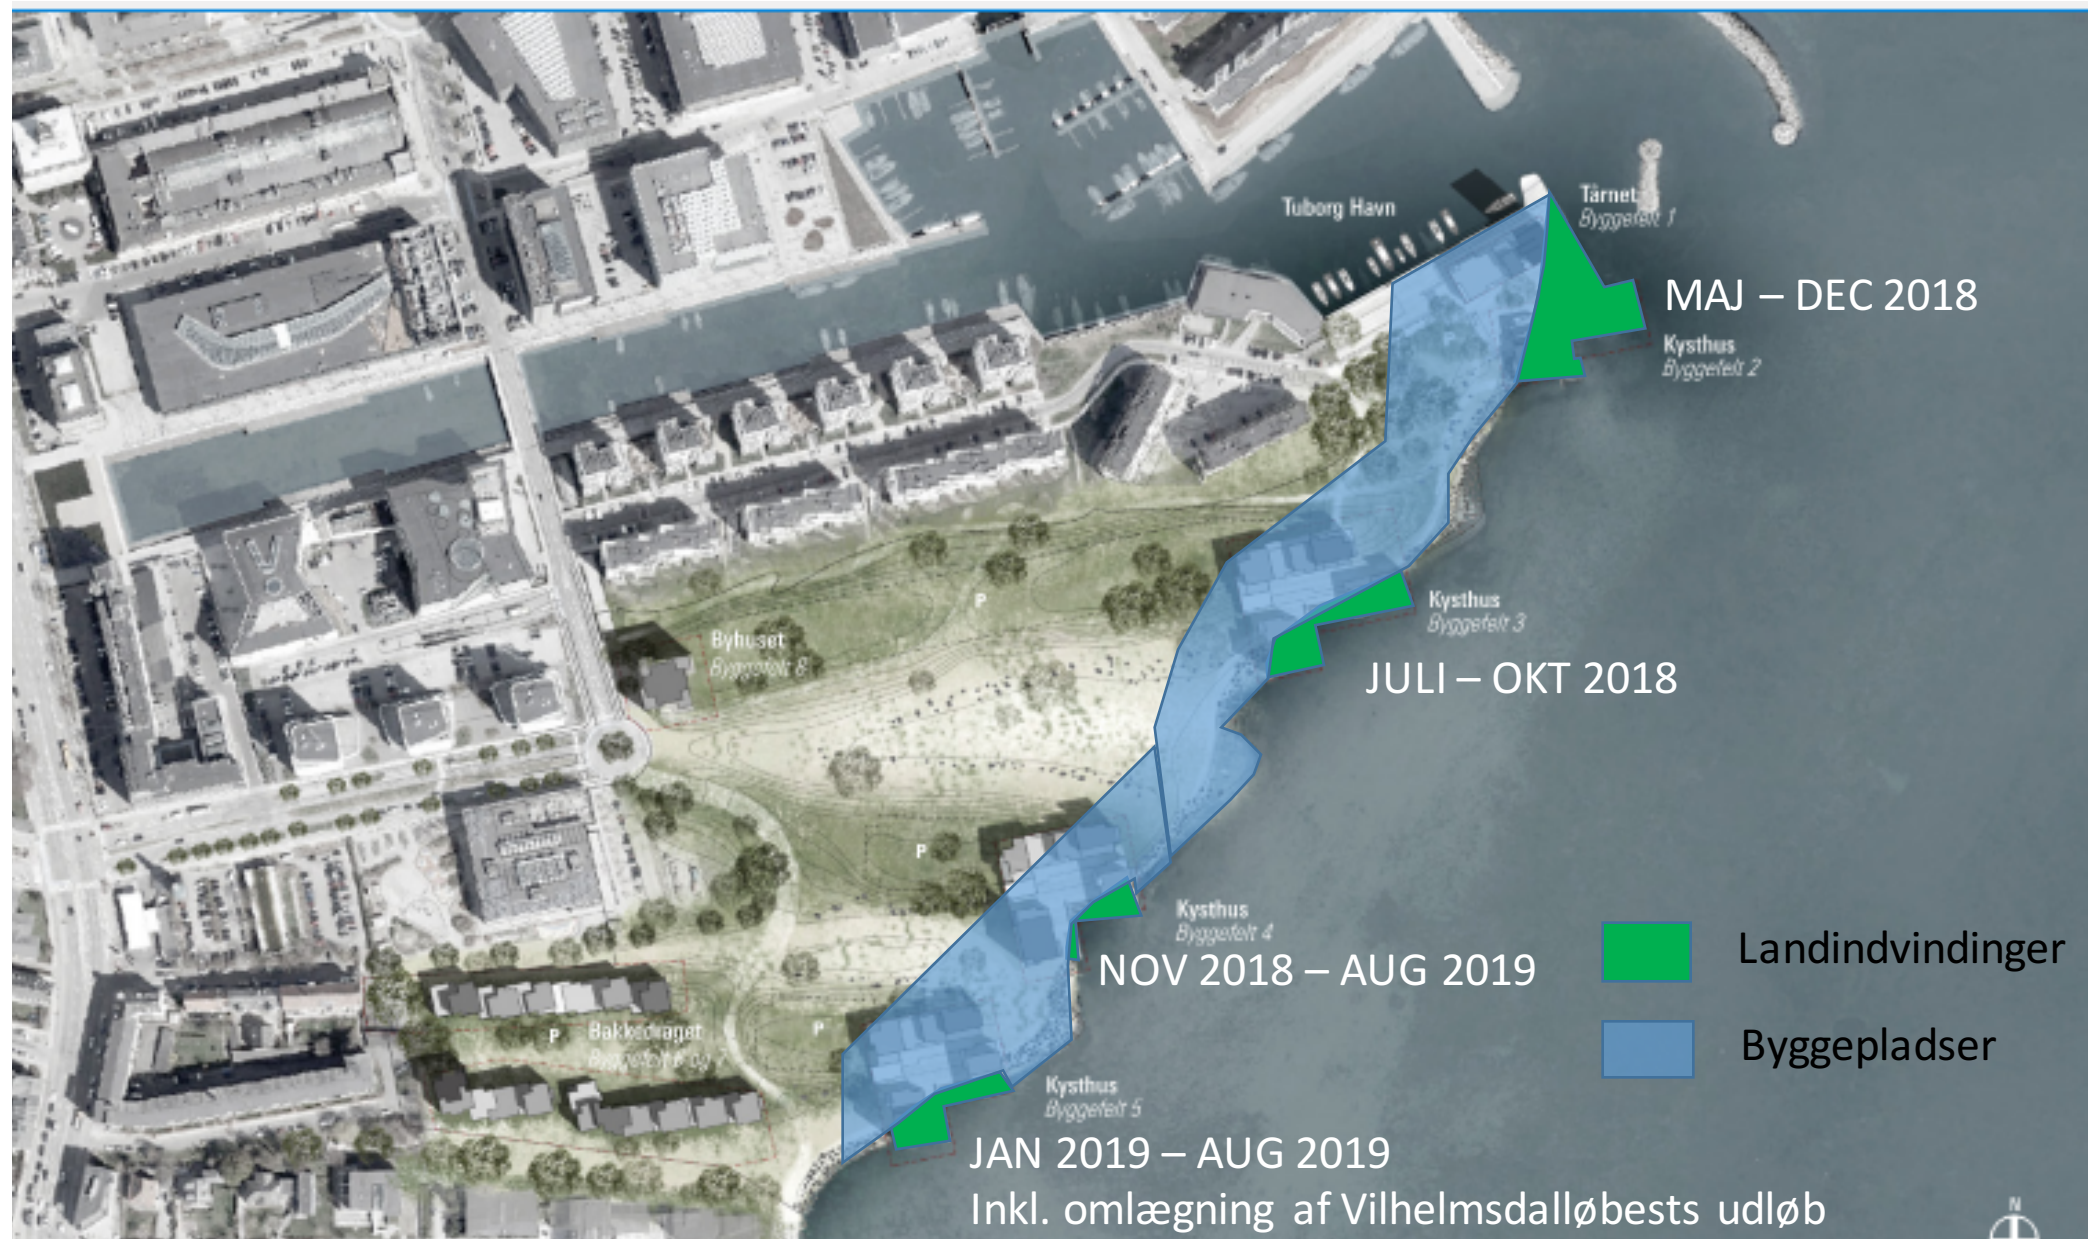

BYGGEPROCESSEN

Tuborg Syd

Landindvindinger og kystarbejder

Byggerier

Anvendelse af arealer i byggeperioden

- Byggepladser
- Materialer
- Jordhotel
- P-plads biler
- Skurbyer

- brygger og kystpassager
- rekreative stier
- parkering under terræn
- gæste- og handicapparkering på terræn
- lokalvej

Permanent adgang

Cykel- og gangsti
åbner 2021

Kystpassage
åbner 2023