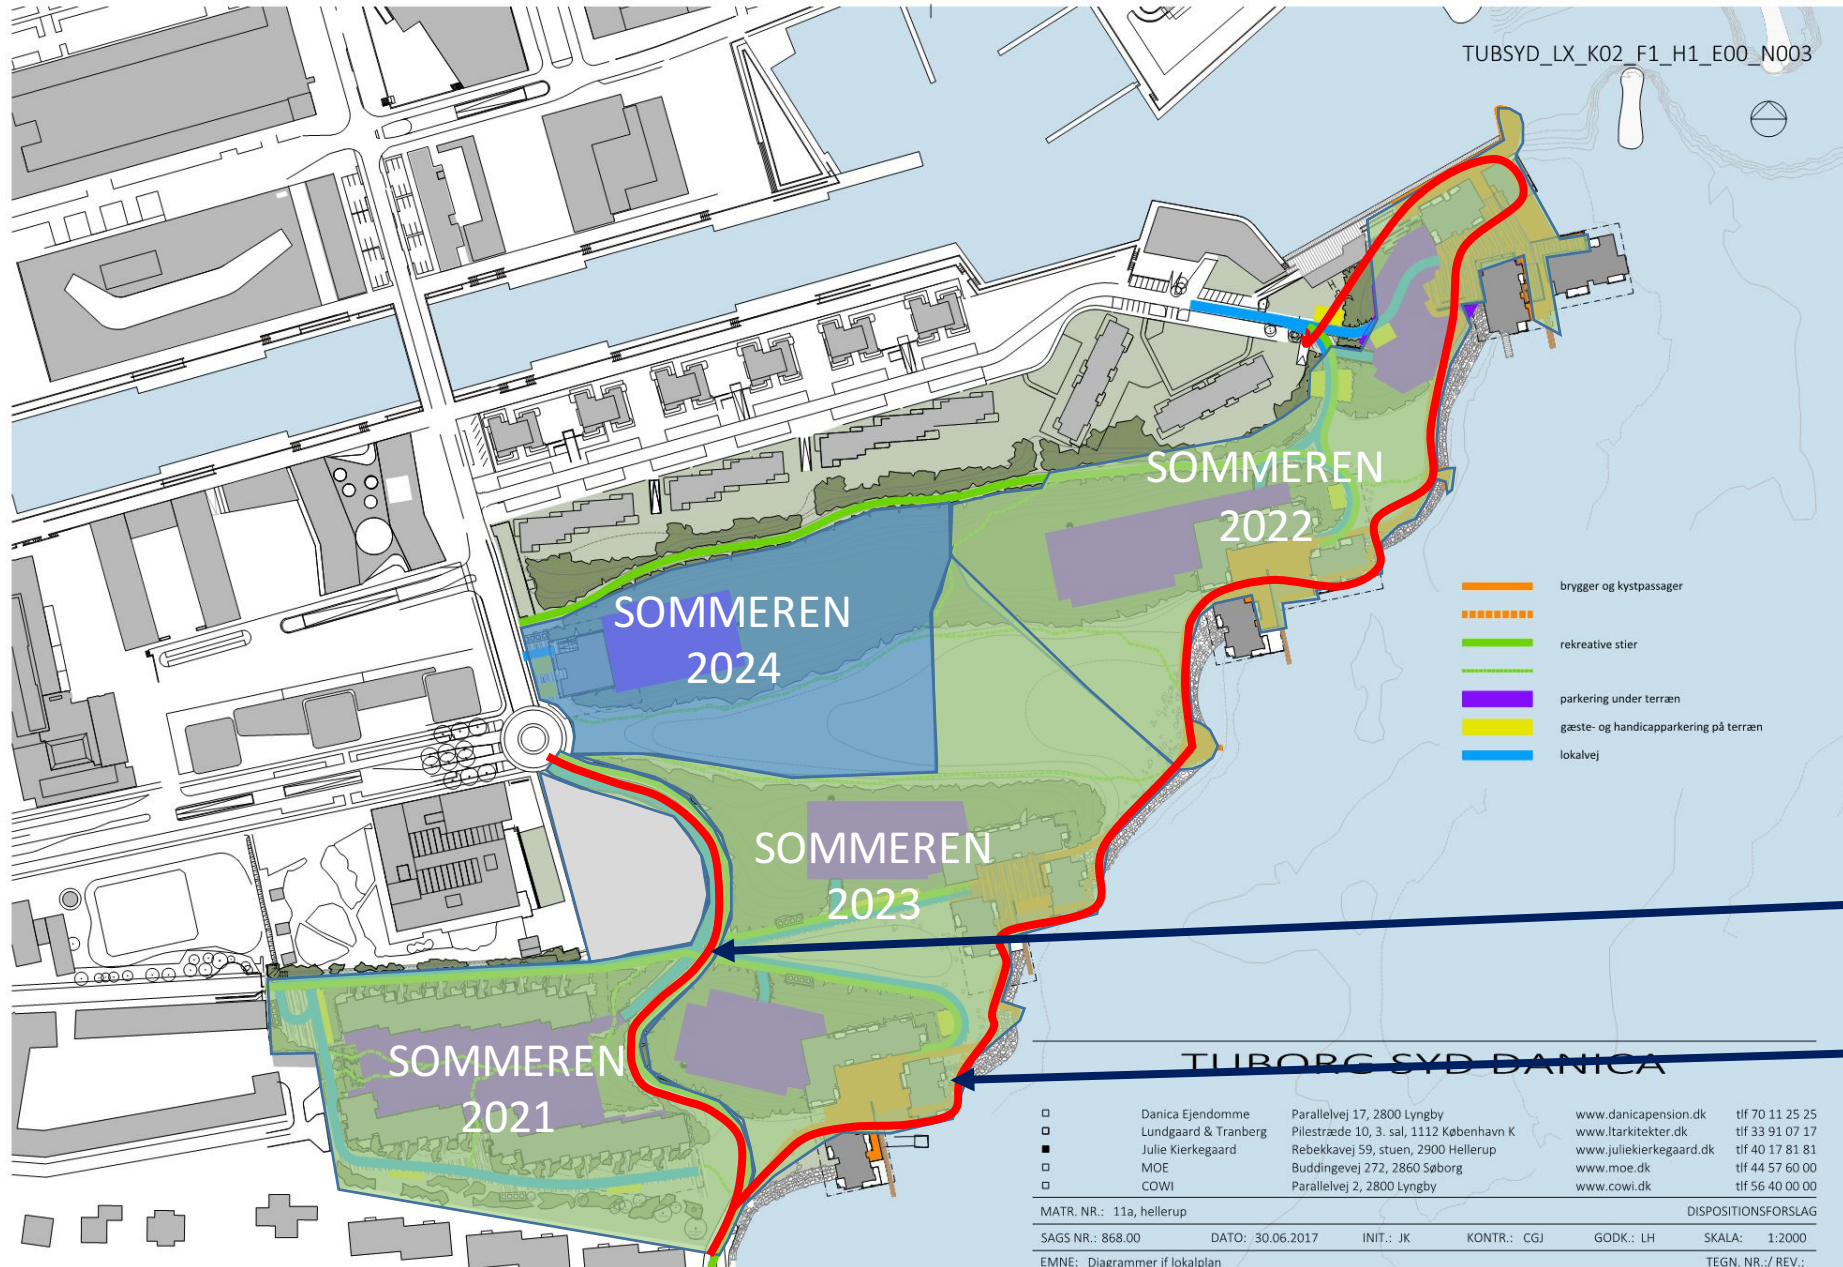

BYGGEPROCESSEN

Tuborg Syd

Landindvindinger og kystarbejder

Byggerier

Anvendelse af arealer i byggeperioden

- Byggepladser
- Materialer
- Jordhotel
- P-plads biler
- Skurbyer

- brygger og kystpassager
- rekreative stier
- parkering under terræn
- gæste- og handicapparkering på terræn
- lokalvej

Permanent adgang

Cykel- og gangsti
åbner 2021

Kystpassage
åbner 2023