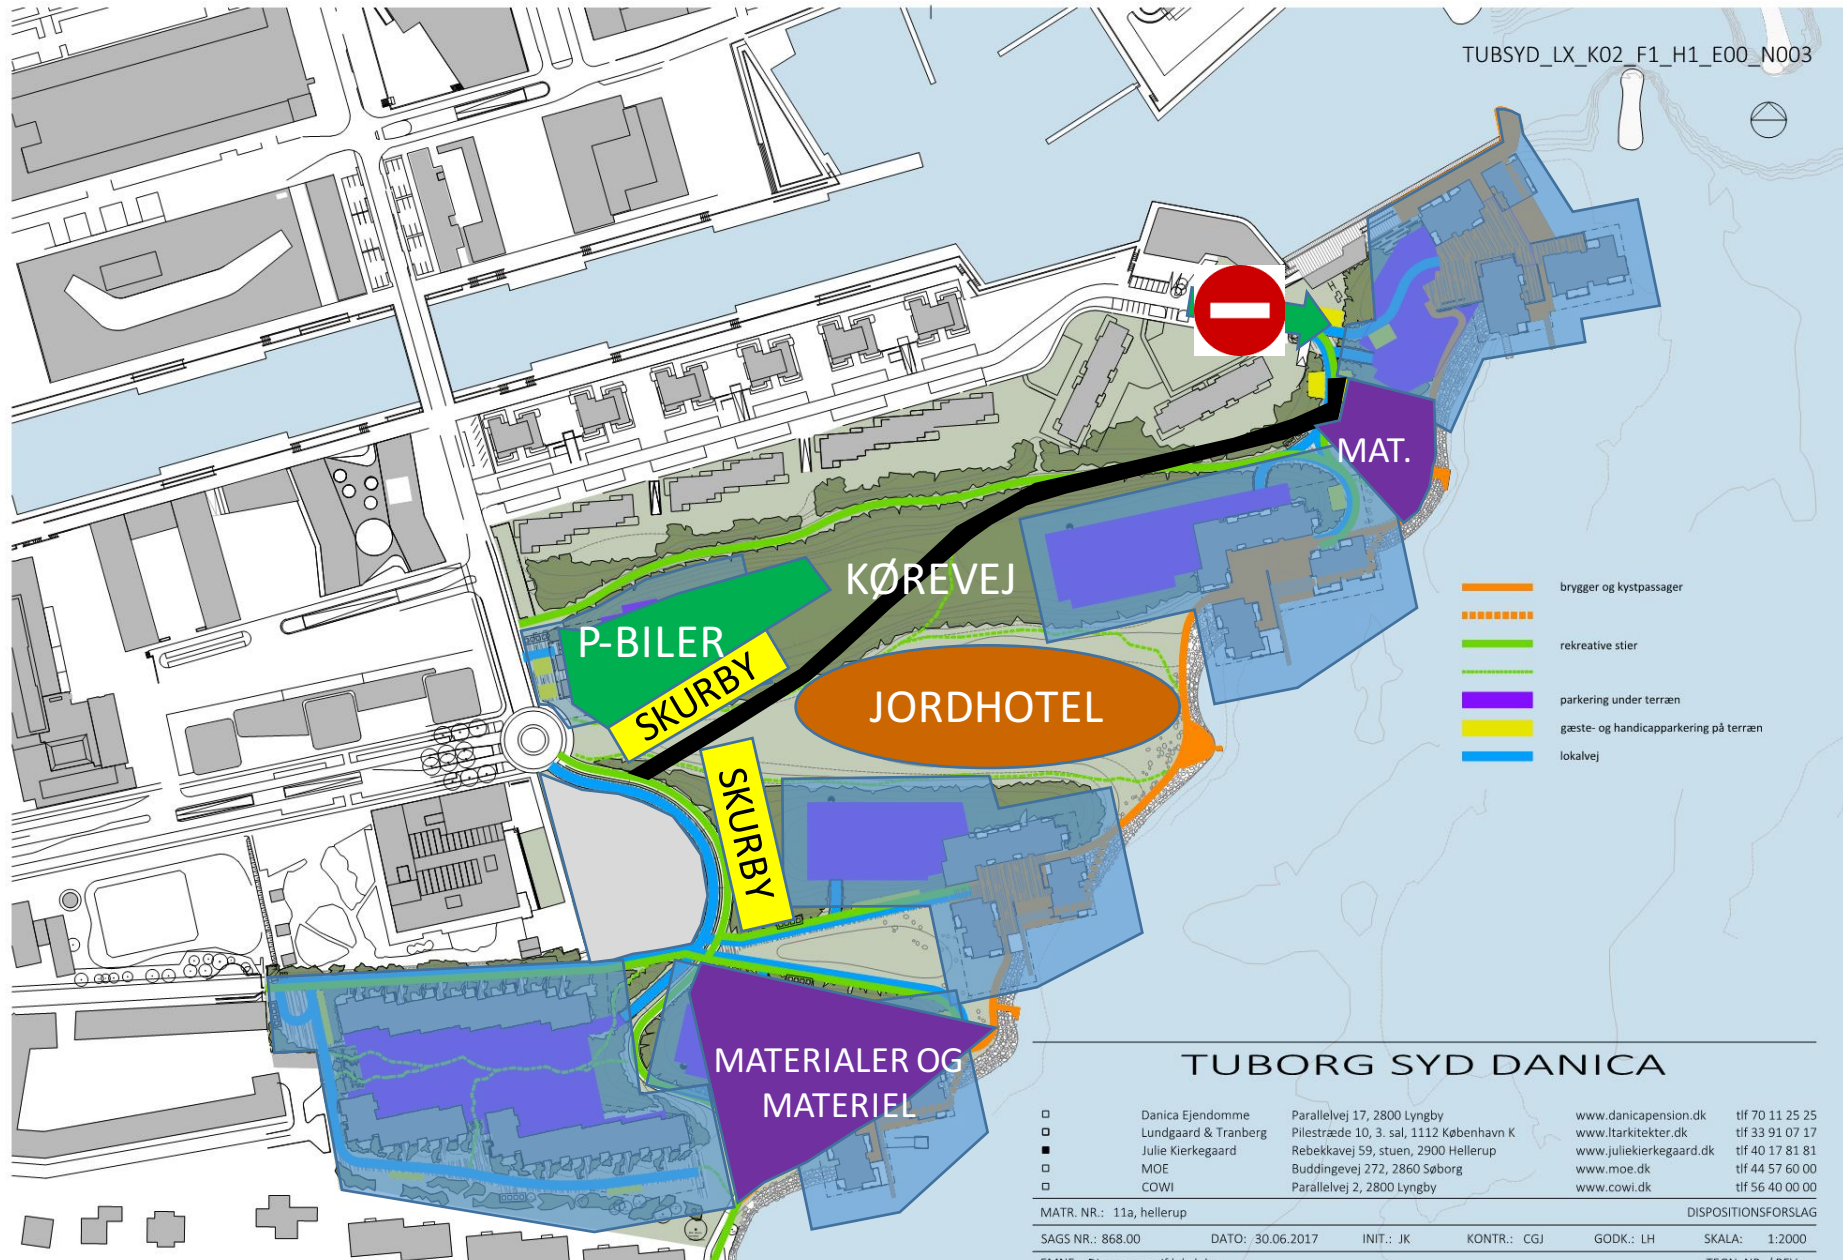

BYGGEPROCESSEN

Tuborg Syd

Landindvindinger og kystarbejder

Byggerier

Anvendelse af arealer i byggeperioden

- Byggepladser
- Materialer
- Jordhotel
- P-plads biler
- Skurbyer

- brygger og kystpassager
- rekreative stier
- parkering under terræn
- gæste- og handicapparkering på terræn
- lokalvej

Permanent adgang

Cykel- og gangsti
åbner 2021

Kystpassage
åbner 2023